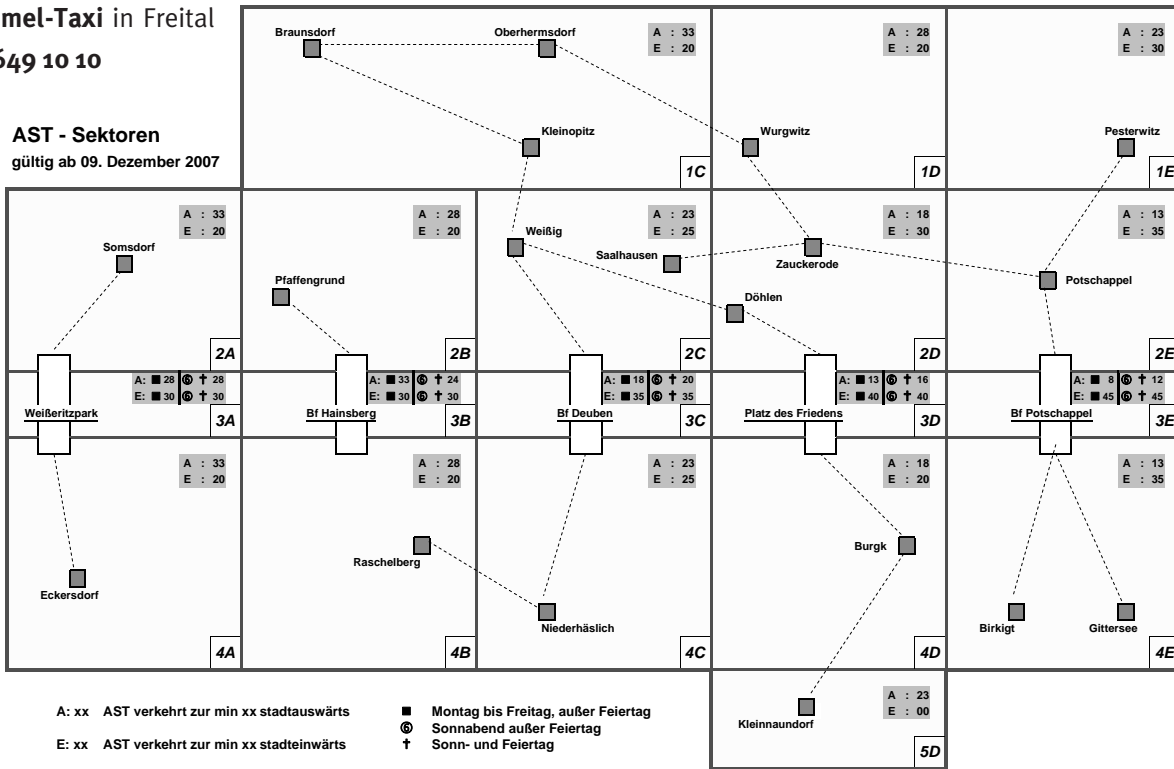

10 Jahre Anruf-Sammel-Taxi in Freital

Tel: 0351 - 649 10 10

AST - Sektoren
gültig ab 09. Dezember 2007

Freital Anrufsammeltaxi

Ihre Fahrplanauskunft:
www.vvo-online.de/fahrplan

HALTNR	NAME	Zeit	KORRIDOR	ZONE
1	BRAUNSDORF / WENDEPLATZ	A: 33 E: 20	C	1
2	BURGK / HOPFENBLÜTE	A: 18 E: 20	D	4
3	BURGK / SCHULE	A: 18 E: 20	D	4
4	BURGK / WENDEPLATZ	A: 18 E: 20	D	4
5	BURGK / ALLKAUF	A: 18 E: 20	D	4
6	BURGK / KNACKE	A: 18 E: 20	D	4
7	COßMANNSDORF / BAHNHOF	A: 28 E: 30 WE A: 28 E: 30	A	3
8	COßMANNSDORF / KRANKENHAUS (SCHULE)	A: 33 E: 20	A	4
9	COßMANNSDORF / RABENAUER STR.	A: 28 E: 30 WE A: 28 E: 30	A	3
10	COßMANNSDORF / WEIßERITZPARK	A: 28 E: 30 WE A: 28 E: 30	A	3
11	DEUBEN / AM HEXENBERG	A: 23 E: 25	C	4
12	DEUBEN / BÜRGERSTR.	A: 33 E: 30 WE A: 24 E: 30	B	3
14	DEUBEN / SACHSENPLATZ	A: 23 E: 25	C	4
15	DEUBEN / WEHRSTR.	A: 18 E: 35 WE A: 20 E: 35	C	3
16	DÖHLEN / DAUBENBERGWEG	A: 18 E: 30	D	2
17	DÖHLEN / PLATZ DES FRIEDENS	A: 13 E: 40 WE A: 16 E: 40	D	3
18	DÖHLEN / SCHACHTSTR.	A: 18 E: 35 WE A: 20 E: 35	C	3
21	HAINSBURG / AM BÄCKERBERG	A: 28 E: 20	B	2
22	HAINSBURG / AM PFAFFENGRUND	A: 28 E: 20	B	2
23	HAINSBURG / BAHNHOF	A: 33 E: 30 WE A: 24 E: 30	B	3
24	HAINSBURG / BERGSTR.	A: 28 E: 20	B	2
25	HAINSBURG / TURNERGÄßCHEN	A: 33 E: 30 WE A: 24 E: 30	B	3
27	KLEINNAUNDORF / MEIßWEG (BAD)	A: 23 E: 00	D	5
28	KLEINNAUNDORF / SCHULE	A: 23 E: 00	D	5
29	KLEINNAUNDORF / STEIGERSTR.	A: 23 E: 00	D	5
30	KLEINOPITZ / KREUZSTR.	A: 33 E: 20	C	1
31	KLEINOPITZ / WENDEPLATZ	A: 33 E: 20	C	1
32	NIEDERHÄSLICH / DORFPLATZ	A: 23 E: 25	C	4
33	NIEDERHÄSLICH / RASCHELBERG	A: 28 E: 20	B	4
34	NIEDERHÄSLICH / RUDELSTSTR.	A: 23 E: 25	C	4
35	NIEDERHÄSLICH / WALDBLICK	A: 28 E: 20	B	4
36	OBERHERMSDORF / KREUZUNG	A: 33 E: 20	C	1
37	PESTERWITZ / DORFPLATZ	A: 23 E: 30	E	1
38	POTSCHAPPEL / BAHNHOF	A: 08 E: 45 WE A: 12 E: 45	E	3
39	POTSCHAPPEL / BURGWARTSCHÄNKE	A: 13 E: 35	E	2
40	POTSCHAPPEL / BURGWARTSTR.	A: 13 E: 35	E	2
41	POTSCHAPPEL / FICHTESTR.	A: 08 E: 45 WE A: 12 E: 45	E	3
42	POTSCHAPPEL / FRIEDHOF	A: 18 E: 30	D	2
43	POTSCHAPPEL / OBERPESTERWITZER STR.	A: 13 E: 35	E	2
45	POTSCHAPPEL / TURNERSTR.	A: 08 E: 45 WE A: 12 E: 45	E	3
46	SAALHAUSEN / WENDEPLATZ	A: 23 E: 25	C	2
47	SOMSDORF / ALTER BERG	A: 33 E: 20	A	2
48	SOMSDORF / AM GRABEN	A: 33 E: 20	A	2
49	SOMSDORF / GASTHOF	A: 33 E: 20	A	2
50	SOMSDORF / IN DER TILKE	A: 33 E: 20	A	2
51	GROßOPITZ / ABZWEIG	A: 23 E: 25	C	2
52	WEIßIG / DEUBENER WEG	A: 23 E: 25	C	2
53	WEIßIG / SCHULSTR.	A: 23 E: 25	C	2
54	WEIßIG / WENDEPLATZ	A: 23 E: 25	C	2