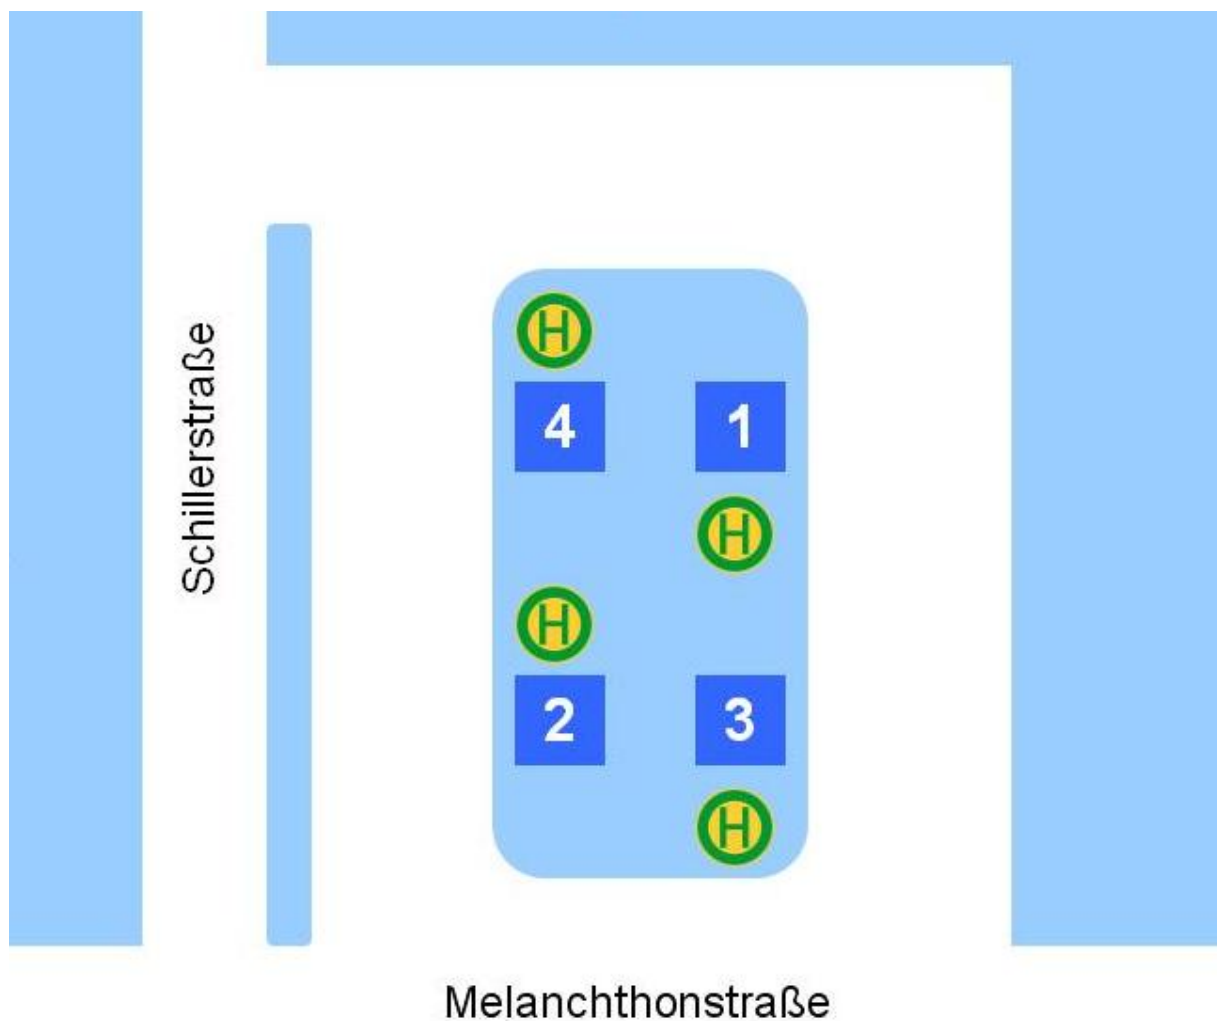

Übersichtsplan Großröhrsdorf, Schulzentrum Melanchthonstr.

Stand	Linie	Richtung
1	304 305	Bretinig - Ohorn - Pulsnitz Bretinig - Bischofswerda
2	316	Pulsnitz - Steina - Möhrsdorf - Gersdorf - Kamenz/ Bischheim
3	193 310	Seeligstadt - Großharthau - Bischofswerda Seeligstadt - Arnsdorf - Radeberg
4	305	Radeberg - Dresden